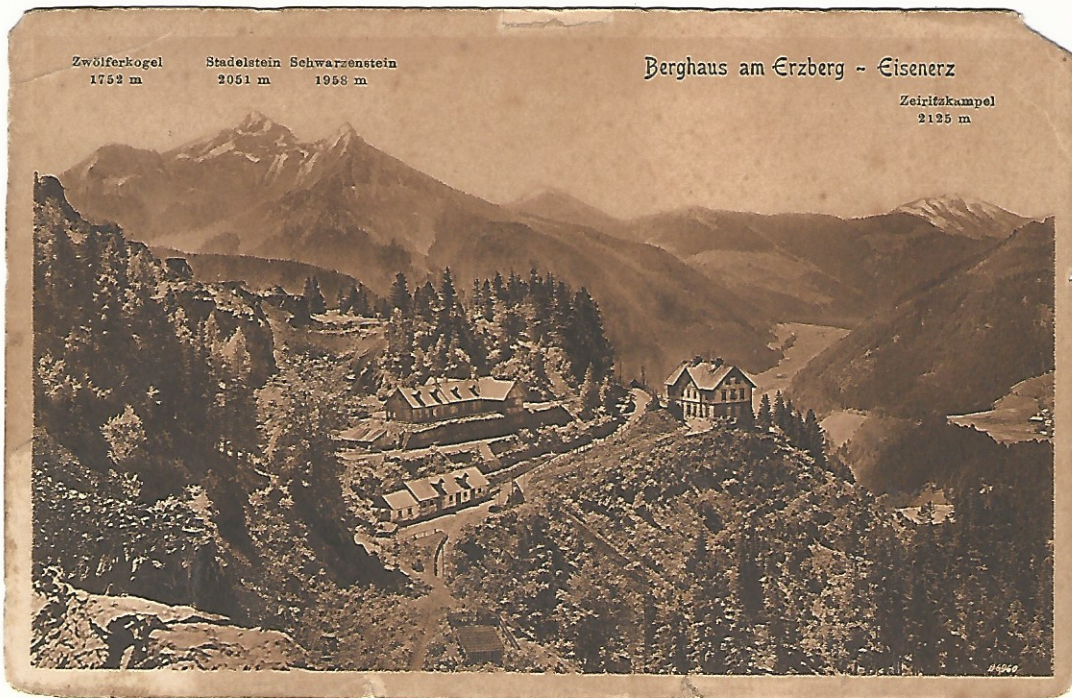

Milking
the Goat.
Norway.

A. E. Eliasson's Konstförlag Stockholm N° 5040

20 ma
Jan 24 06
M. B. F. B.

Zwölferkogel
1752 m

Stadelstein 2051 m
Schwarzenstein 1958 m

Berghaus am Erzberg - Eisenerz

Zeirtekampel
2125 m