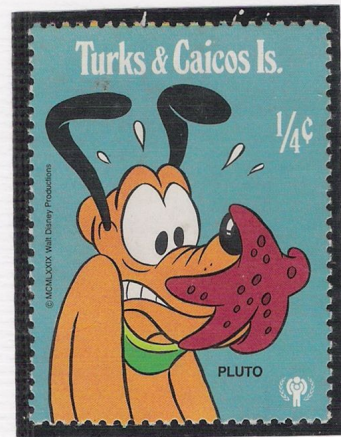

O Cão Pluto é um famoso personagem que integra as histórias em quadrinhos e desenhos animados.

Com isto os cães vêm também divertindo as crianças através dos desenhos animados.