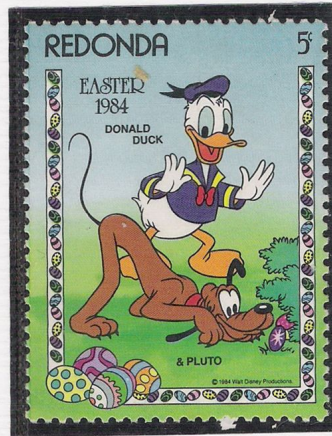

O Cão Pluto é um famoso personagem que integra as histórias em quadrinhos e desenhos animados.

Com isto os cães vêm também divertindo as crianças através dos desenhos animados.