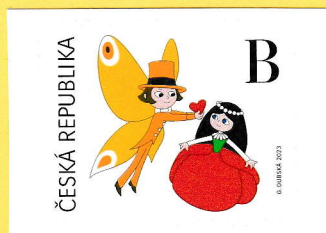

1.8. Boneca de Papoula e Borboleta Emanuel

A *boneca de papoula* usa uma saia vermelha que lembra uma papoula florida. Ele cuida do campo da papoula, onde sempre há muito trabalho. Ela gosta de dançar, então um dia pede para a *triste borboleta Emanuel* dançar com uma cartola na cabeça e uma bengala na mão. Desde então, eles são amigos, embora Emanuel às vezes deixe o boneco mais